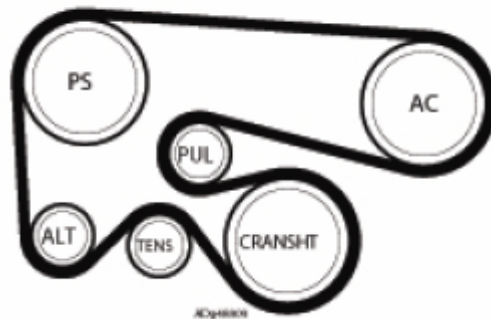

A Tenneco Company

www.gates.com/europe

015

Agosto 2006

Technical Bulletin

Correas Micro-V Grupo Fiat 1.9 JTD

GATES REFERENCIA:	6PK1835XQ para OE ref. 55189679 y 71734476	
MARCA DE FÁBRICA:	ALFA ROMEO / FIAT / LANCIA	
MODELO:	147, 156, GT, Marea, Marengo, Multipla, Lybra	
MOTOR:	1.9 JTD	
MOTORCODE:	182B4000, 186A6000, 186A8000, 186A9000, 182B9000, 192A5000, 192B1000, 937A2000, 937A4000, 937A5000, AR32302, AR37101	

En diferentes modelos del Grupo Fiat con motor 1.9 JTD, y equipado con el compresor del Aire Acondicionado, varios ajustes han sido realizados en el sistema de accesorios desde su introducción.

Longitud de la correa, tensor y poleas han experimentado pequeños cambios, y no necesariamente los mismos para Alfa, Lancia y Fiat – En un esfuerzo de mejorar el rendimiento del sistema.

Como resultado, el Grupo Fiat ahora sólo ofrece 1 medida de correa para este sistema:

Las referencias del Fabricante son 55189679 y 71734476.

Siendo la correa Gates Micro-V® XF la 6PK1835XQ

Esto quiere decir que la 6PK1840 que estaba previamente recomendada en algunas de estas aplicaciones, NO deben ser instaladas en los 1.9JTD con Compresor de Aire Acondicionado.