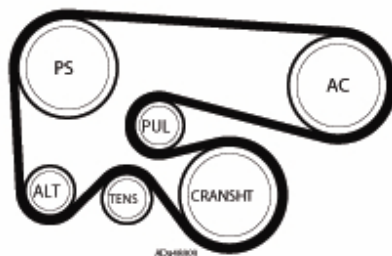

### ***dot.: silniki grupy Fiat 1.9 JTD***

Od momentu zastosowania silnika 1.9 JTD z klimatyzacją w samochodach Grupy Fiat dokonano kilku modyfikacji układu paska pomocniczego.

Długość paska, napinacz i koła pasowe zostały poddane drobnym zmianom, aby poprawić osiągi napędu. W rezultacie, Grupa Fiat oferuje jeden rozmiar paska do tego napędu: oznaczenia OE/OES to 55189679 i 71734476. Zamiennikiem oferowanym przez firmę Gates jest pasek Micro-V<sup>®</sup> XF **6PK1835**.

Oznacza to, że uprzednio zalecany dla niektórych aplikacji pasek 6PK1840 nie powinien być dłużej stosowany w tym układzie (1.9 JTD + AC).

W załączeniu szczegółowa tabela zastosowań.

TB 015 \_ Fiat 1 9 JTD 6PK1835