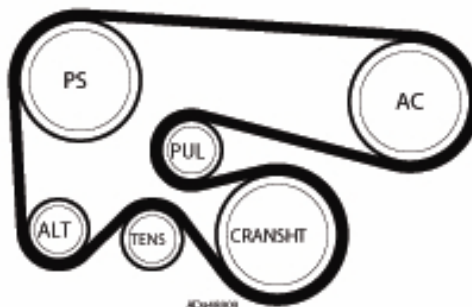

Fiat Groupin automalleissa, joissa on 1.9 JTD -moottori ja ilmastoinnin kompressori, on tehty useita muutoksia moniurahihnajärjestelmään moottorin esittelyn jälkeen.

Hihnan pituus, kiristin ja hihnapyörät ovat läpikäyneet monia pieniä muutoksia. Muutokset eivät ole välttämättä samoja Alfa, Lancia ja Fiat -autoissa. Muutoksilla on tähdätty järjestelmän parempaan tehokkuuteen.

Tämän seurauksena Fiat Group tarjoaa vain yhtä moniurahihnan kokoa tähän järjestelmään: OE/OES numero 55189679 ja 71734476. Korvaava Gates Micro-V[®] XF -hihna on **6PK1835**.

Tämä tarkoittaa, että aiemmin näihin käyttökohteisiin suositettua 6PK1840-hihnaa ei pidä enää asentaa tähän 1.9 JTD -moottorin ja ilmastoinnin sisältävään järjestelmään.