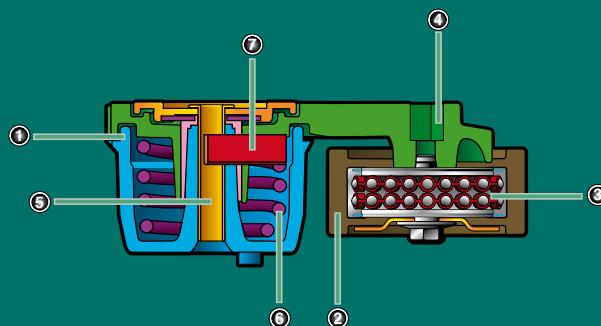

I TENDITORI GATES EXTRA SERVICE DRIVEALIGN® SUPERANO IN PRESTAZIONI I COMUNI TENDITORI

I tenditori automatici tradizionali si consumano facilmente sui motori diesel a causa di vibrazioni e scosse che ne accelerano la rottura. Questo non accade ai tenditori DriveAlign® per applicazioni gravose, destinati ai sistemi di trasmissione accessori a cinghia. Sono infatti progettati per soddisfare le particolari esigenze dei produttori di primo equipaggiamento grazie a caratteristiche quali:

- Una base in alluminio fuso specifica per impieghi gravosi e un braccio che garantisce una maggiore resistenza ed un allineamento più preciso
- Un dispositivo di smorzamento tecnologicamente avanzato per ridurre le vibrazioni e massimizzare la durata di vita del tenditore e della cinghia
- Un cuscinetto di precisione a due file di sfere che riduce l'attrito ed aumenta la durata

Di fatto, nei test di laboratorio eseguiti in condizioni estreme di vibrazioni picco-picco e nei test di contaminazione, i tenditori Gates DriveAlign® per applicazioni gravose hanno registrato una durata tre volte superiore rispetto ai prodotti della concorrenza.

Caratteristiche:

1. La tenuta a labirinto impedisce la contaminazione dei componenti interni, massimizzando la durata di vita.
2. La puleggia in acciaio lavorato riduce l'usura superficiale proteggendo i cuscinetti all'interno dai contaminanti esterni.
3. I cuscinetti a due file di sfere minimizzano l'attrito, con conseguente riduzione dell'usura e del rumore dei cuscinetti.
4. Componenti ottimizzati, progettati per offrire la massima resistenza e durata.
5. Il design brevettato garantisce un allineamento superiore della cinghia e una maggiore tensione, aumentando l'efficienza della trasmissione e la durata.
6. La molla di torsione al romo-silicone migliora le caratteristiche di fatica per flessione.
7. Il dispositivo di smorzamento brevettato offre la massima stabilità, riduce le vibrazioni e aumenta la durata di vita del tenditore.