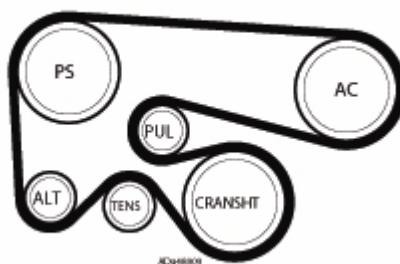

Sin dalla sua introduzione, il motore 1.9 JTD della FIAT con il compressore dell'aria condizionata, è stato soggetto di numerose modifiche.

Tutti gli organi della trasmissione, la cinghia, il tenditore e le puleggie, hanno subito dei piccoli cambiamenti (non necessariamente gli stessi per Alfa, Lancia e Fiat) allo scopo di migliorare le prestazioni della trasmissione.

Il risultato è che ora FIAT propone solo una lunghezza per questa trasmissione: riferimenti OE 55189679 e OES 71734476.

La cinghia per il ricambio di Gates è la **6PK1835XQ**.

Questo significa che la 6PK1840 in precedenza raccomandata su alcune di queste applicazioni non deve più essere montata sui motori 1.9 JTD con aria condizionata.