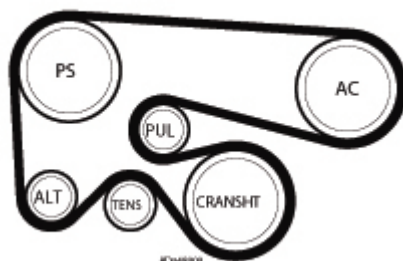

Sur les différents modèles de moteurs 1.9 JTD du Groupe Fiat pour les véhicules équipés d'une climatisation, quelques ajustements ont été apportés à l'entraînement des accessoires.

La longueur de la courroie, le tendeur et les poulies ont subi de petits changements – et pas nécessairement les même pour Alfa, Lancia et Fiat – afin d'en améliorer la performance.

En conséquence, le Groupe Fiat n'offre plus qu'une seule taille de courroie pour cet entraînement:

Les références origine sont 55189679 et 71734476.

La référence Gates Micro-V[®] XF de remplacement est **6PK1835XQ**.