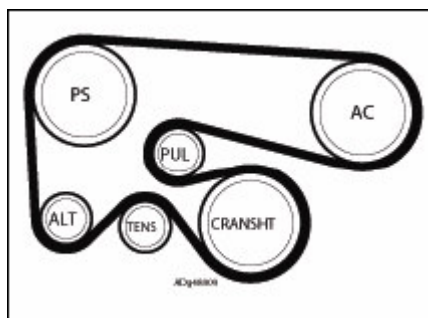

A Tenneco Company

www.gates.com/europe

015

13 juli 2006

Technical Bulletin

Fiat groep 1.9 JTD motoren

GATES REFERENTIE:	6PK1835XQ voor OE ref. 55189679 en 71734476	
MERK:	ALFA ROMEO / FIAT / LANCIA	
MODEL:	147, 156, GT, Marea, Marengo, Multipla, Lybra	
MOTOR:	1.9 JTD	
MOTORCODE:	182B4000, 186A6000, 186A8000, 186A9000, 182B9000, 192A5000, 192B1000, 937A2000, 937A4000, 937A5000, AR32302, AR37101	

Op verschillende modellen van de Fiat groep met de 1.9 JTD motor en uitgerust met een airconditioning compressor zijn, sinds de introductie, verschillende aanpassingen gemaakt op het hulpaandrijfsysteem.

Riemplengte, spanrol en schijven hebben allemaal kleine veranderingen ondergaan – en niet noodzakelijk hetzelfde voor Alfa, Lancia en Fiat – in een poging de rijprestaties te verbeteren.

Hierdoor wordt door Fiat nog maar 1 riemplengte voorgeschreven voor deze aandrijving:

De OE/OES referenties zijn 55189679 en 71734476

De Gates Micro-V® XF vervangingsriem is **6PK1835XQ**

Dit betekent dat de 6PK1840, die eerder werd voorgeschreven voor een aantal van deze applicaties, niet langer gemonteerd dient te worden op deze 1.9 JTD + AC aandrijving.

Een overzicht van de gewijzigde specificaties is bijgevoegd.