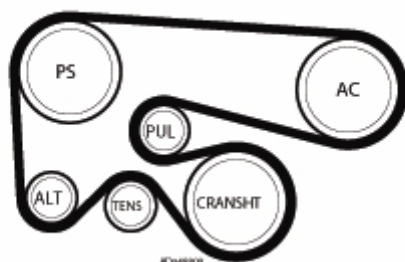

Od momentu zastosowania silnika 1.9 JTD z klimatyzacją w samochodach Grupy Fiat dokonano kilku modyfikacji układu paska pomocniczego.

Długość paska, napinacz i koła pasowe zostały poddane drobnym zmianom, aby poprawić osiągi napędu. W rezultacie, Grupa Fiat oferuje jeden rozmiar paska do tego napędu: oznaczenia OE/OES to 55189679 i 71734476. Zamiennikiem oferowanym przez firmę Gates jest pasek Micro-V® XF **6PK1835XQ**.

Oznacza to, że uprzednio zalecany dla niektórych aplikacji pasek 6PK1840 nie powinien być dłużej stosowany w tym układzie (1.9 JTD + AC).

W załączeniu szczegółowa tabela zastosowań.

A Tenneco Company

www.gates.com/europe