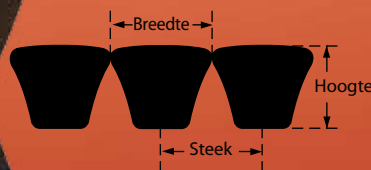

Profielen en nominale afmetingen

	Steek mm	Breedte mm	Hoogte mm
SPBP	19,00	16	13
SPCP	25,50	22	18
9JP	10,30	10	8
15JP	17,50	16	13
8VP	28,60	26	23