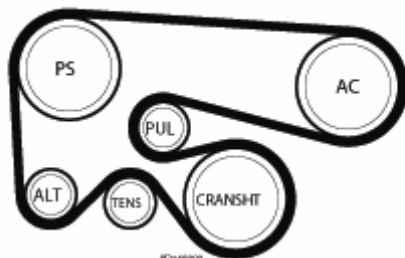

A Tenneco Company

www.gates.com/europe

015

13/07/2006

Technical Bulletin

Fiat 1.9 JTD motorer

GATES ART. NUMMER	6PK1835XQ > OE ref. 55189679 och 71734476	
TILLVERKARE	ALFA ROMEO / FIAT / LANCIA	
MODELL	147, 156, GT, Marea, Marengo, Multipla, Lybra	
MOTOR	1.9 JTD	
MOTOR TYP	182B4000, 186A6000, 186A8000, 186A9000, 182B9000, 192A5000, 192B1000, 937A2000, 937A4000, 937A5000, AR32302, AR37101	

På olika Fiat modeller med motorn 1.9 JTD, som är utrustad med air condition har det gjorts flera justeringar på fläktremssystemet sedan bilen introducerades.

Remmens längd, spännare, löphjul har alla fått små ändringar gjorda. – och det är inte säkert att det är samma för Alfa och Lancia.

Som resultat erbjuder nu Fiat 1 rem OE/OES ref är 55189679 och 71734476. Gates Micro-V® XF rem är **6PK1835XQ**.

Detta betyder att 6PK1840 som tidigare var rekommenderad skall inte längre användas på Fiat 1.9 JTD + AC.