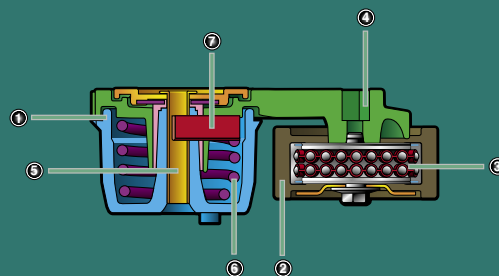

GATES EXTRA SERVICE DRIVEALIGN® SPANNROLLEN FÜR EXTREME BELASTUNGEN IM NUTZFAHRZEUGBEREICH

Aufgrund der konstruktionsbedingt stärkeren Vibrationen der Dieselmotoren werden automatische Spannrollen extrem belastet. Die Gates DriveAlign® Hochleistungs-Spannrollen für Nebenaggregate-Antriebssysteme sind darauf ausgelegt, diesen Belastungen – über die hohen OEM-Anforderungen hinaus – standzuhalten:

- Hochleistungs-Gussaluminium-Basiseinheit und -Arm gewährleisten außergewöhnliche Widerstandsfähigkeit und genaue Ausrichtung
- Dämpfungsmechanismus aus einem hochentwickelten Verbundstoff verringert die Vibration und steigert die Lebensdauer von Spannrolle und Riemen
- Doppelreihiges Präzisions-Antriebsscheibenlager verringert die Reibung und verlängert die Lebensdauer

Merkmale:

1. Verbunddichtung beugt Kontamination der internen Teile vor und sichert so größtmögliche Haltbarkeit und Lebensdauer.
2. Maschinell gearbeitete Antriebsscheibe aus Stahl verringert den Verschleiß der Oberfläche und schützt so gleichzeitig die internen Lager vor eindringender Kontamination.
3. Doppelreihige Lager minimieren die Reibung und verringern so den Lager-Verschleiß und Geräusche.
4. Optimierte Einzelbauteile, ausgelegt auf größtmögliche Widerstandsfähigkeit und Haltbarkeit.
5. Patentierte Konstruktion sorgt für optimale Riemenausrichtung und -spannung und damit für verbesserte Laufleistung und -dauer.
6. Der Chrom-Silikon-Torsionsfeder sorgt für geringere Materialermüdung.
7. Patentierte Dämpfungsmechanismus sorgt für ein Maximum an Stabilität bei verringerter Vibration und verlängerter Lebensdauer der Spannrolle.