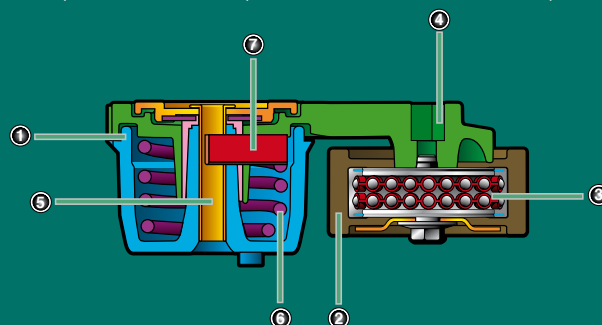

## GATES EXTRA SERVICE DRIVEALIGN® SPANROLLEN GAAN LANGER MEE DAN GEWONE SPANROLLEN

Dieselmotoren zijn per definitie zwaar voor automatische spanrollen. Ze schudden en trillen standaardontwerpen gewoon de vernieling in. Behalve DriveAlign® spanrollen voor hulpaandrijvingen op zware toepassingen. Ze zijn ontworpen om ruimschoots aan de strenge eisen van de eerstmontagemarkt te voldoen, dankzij de volgende kenmerken:

- De gegoten aluminium basis en arm voor zware toepassingen zorgen voor extra kracht en een exacte riemuitlijning
- Het hoogtechnologische dempingsmechanisme beperkt trillingen tot een minimum en verlengt zo de levensduur van spanrol en riem
- De riemschijf bevat een dubbele rij precisielagers, die de wrijving minimaliseert en zo de levensduur verlengt

Laboratoriumtesten, bij extreem hoge trillingen en in verontreinigingsomgevingen, hebben aangetoond dat Gates DriveAlign® spanrollen voor zware toepassingen tot driemaal langer meegaan dan de concurrerende spanrollen in de vervangmarkt.

### Kenmerken:

1. De unieke afdichting voorkomt verontreiniging van interne onderdelen, voor een maximale duurzaamheid en werking.
2. De stalen riemschijf werd machinaal afgewerkt, vermindert de oppervlakeslijtage en beschermt de interne lagers tegen verontreiniging van buitenaf.
3. De dubbele rij lagers beperkt wrijving tot een minimum, waardoor de lagers minder snel slijten en minder lawaai maken.
4. Geperfectioneerde componenten, ontworpen voor een maximale kracht en duurzaamheid.
5. Het gepatenteerde ontwerp zorgt voor een uitstekende riemuitlijning en -spanning, wat het rendement en de levensduur van de aandrijving ten goede komt.
6. De ronde chroom-siliconen veer is minder vatbaar voor buigvermoeidheid.
7. Het gepatenteerde dempingsmechanisme garandeert een maximale stabiliteit, vermindert trillingen en verlengt de levensduur van de spanrol.