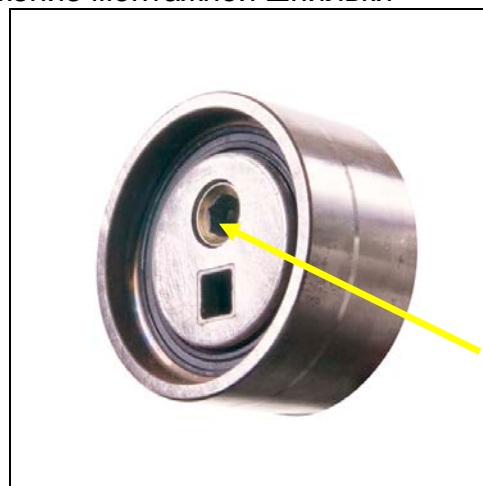

www.gates.com/europe

045

23/12/2011

Technical Bulletin

Если внутренняя часть лицевой панели натяжителя упирается в верхний край монтажного штифта (рис. 2 и 3), то результатом этого будет являться то, что ролик натяжителя будет находиться в смещенной плоскости по отношению к требуемой, ДАЖЕ после того как крепежный болт (рис. 4) будет установлен и затянут с необходимым усилием. Результатом такой ошибки будет несоосность и преждевременный выход ремня из строя.

На рис. 5 показано правильное положение монтажной шпильки

Рис. 4

Рис. 5

Важно: Двигатель автомобиля должен быть холодным.
Мы рекомендуем заменять водяной насос при замене ремня.

Смотрите также технические бюллетени # 024, 034, 037, 038 и 044 касательно специфики установки натяжителя в дизельных двигателях PSA.