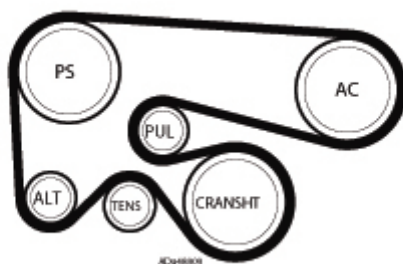

A Timken Company

www.gates.com/europe

015

13/07/2007

Technical Bulletin

Группа Fiat. Двигатели 1.9 JTD

GATES REFERENCE :	6PK1835XQ for OE ref. 55189679 and 71734476	
MAKE :	ALFA ROMEO / FIAT / LANCIA	
MODEL :	147, 156, GT, Marea, Marengo, Multipla, Lybra	
MOTOR :	1.9 JTD	
MOTOR CODE :	182B4000, 186A6000, 186A8000, 186A9000, 182B9000, 192A5000, 192B1000, 937A2000, 937A4000, 937A5000, AR32302, AR37101	

На вышеуказанных моделях автомобилей группы Fiat с двигателем 1,9 JTD, оснащенных компрессором кондиционирования воздуха, были внесены некоторые корректировки в систему привода вспомогательных агрегатов через время после ее появления.

Стремясь улучшить производительность двигателя длина ремня, натяжитель и ролики претерпели незначительные изменения (и не обязательно то же самое для Alfa, Lancia и Fiat).

В результате группа Fiat сейчас предлагает только 1 размер ремня для двигателя:

OE/OES соответствия 55189679 и 71734476.

Gates Micro-V® XF соответствующий ремень **6PK1835XQ**.

Это означает, что 6PK1840, ремень, что ранее был рекомендован на некоторые из этих моделей, более не должен устанавливаться на этом стремясь улучшить производительность двигателя - 1,9 JTD + AC (с кондиционером).

Обзор корректировок прилагается.

Если у Вас будут дополнительные вопросы или замечания, пожалуйста, обращайтесь к нам.