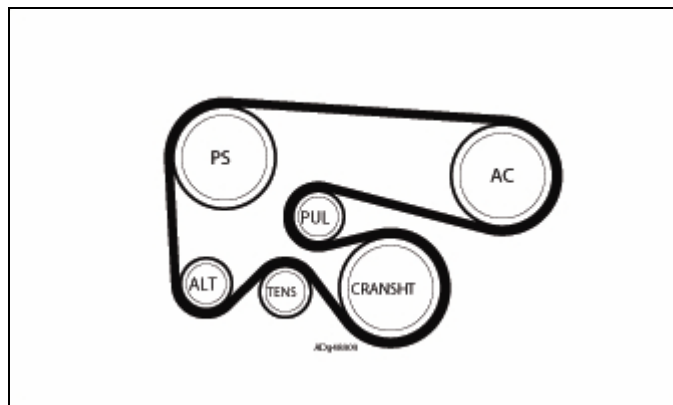

A Tenneco Company

www.gates.com/europe

015

13/07/2006

Technical Bulletin

Fiat Gruppe 1.9 JTD Motoren

GATES REFERENZ:	6PK1835XQ für OE Teilenummer 55189679 und 71734476
MARKE:	ALFA ROMEO/ FIAT/ LANCIA
MODEL:	147, 156, GT, Marea, Marengo, Multipla, Lybra
MOTOR TYP:	1.9JTD
MOTOR CODE:	182B4000,186A6000,186A8000,182A9000, 182B9000,192A5000,192B1000,937A2000, 937A4000,937A5000,AR32302,AR37101

Auf verschiedenen Modellen der Fiat Gruppe mit den Motoren 1.9 JTD die mit einem Klimakompressor ausgerüstet sind wurden einige notwendige Anpassungen am Antrieb der Nebenaggregate vorgenommen.

Riemenlänge sowie leichte Veränderungen an Spann- und Umlenkrollen wurden schrittweise zur Erzielung einer verbesserten Antriebsleistung vorgenommen. Diese leichten Veränderungen wurden in unterschiedlichem Ausmaß, je nach Hersteller durchgeführt.

Infolgedessen bietet die Fiat Gruppe nur noch eine Riemendimension für diesen Antrieb an:

OE Nummer 55189679 und 71734476

Die hierfür vorgesehene Gates Artikel Nummer ist MicroV®XF **6PK1835XQ**

Dieses bedeutet, dass der, in der Vergangenheit für einige dieser Anwendungen empfohlene, 6PK1840 nicht länger verwendet werden sollte.